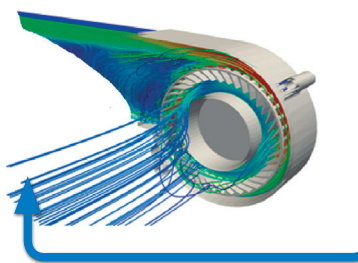

Новый дизайн **БАКОВ ДЛЯ СЕМЯН** и **МИКРОГРАНУЛЯТОРА**

Инновационный **ДОЗАТОР СЕМЯН** с электроприводом

**ПНЕВМАТИЧЕСКАЯ СИСТЕМА** для выполнения высокоскоростной доставки семян в ложе

Самоочищающееся **КОЛЕСО ПРИКАТЫВАНИЯ СЕМЯН**

#### НЕЗАВИСИМЫЙ ПОТОК ВОЗДУХА

Независимый компрессор нагнетает давление на пневматический выталкиватель, который генерирует нисходящий поток воздуха, одновременно создавая вакуум в семяпроводе со стороны дозатора, за счет чего достигается идеальная точность посева в различных условиях эксплуатации оборудования.