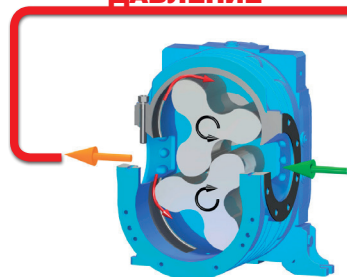

Новый дизайн **БАКОВ ДЛЯ СЕМЯН** и **МИКРОГРАНУЛЯТОРА**

Инновационный **ДОЗАТОР СЕМЯН** с электроприводом

**ПНЕВМАТИЧЕСКАЯ СИСТЕМА** для выполнения высокоскоростной доставки семян в ложе

Самоочищающееся **КОЛЕСО ПРИКАТЫВАНИЯ СЕМЯН**

#### НЕЗАВИСИМЫЙ ПОТОК ВОЗДУХА

Независимый компрессор нагнетает давление на пневматический выталкиватель, который генерирует нисходящий поток воздуха, одновременно создавая вакуум в семяпроводе со стороны дозатора, за счет чего достигается идеальная точность посева в различных условиях эксплуатации оборудования.

**БАКУУМ**  
**ДАВЛЕНИЕ**

**ОБЪЕМНЫЙ ШЕСТЕРЕНЧАТЫЙ КОМПРЕССОР**

**НАКЛОННЫЙ ДОЗАТОР СЕМЯН** оптимизирует процесс падения семян в прямую трубку.

**БЕСЩЕТОЧНЫЙ ЭЛЕКТРОДВИГАТЕЛЬ** с цифровым управлением.

**ПОТОК ВОЗДУХА НЕ ЗАВИСИТ** от работы турбины сеялки благодаря отдельному компрессору.

**ВЕРТИКАЛЬНЫЙ СЕМЯПРОВОД** для непосредственной подачи семян в борозду.

**ПНЕВМАТИЧЕСКИЙ ВЫТАЛКИВАТЕЛЬ** генерирует нисходящий поток воздуха для высокоскоростной подачи семян.

Самоочищающееся **КОЛЕСО ПРИКАТЫВАНИЯ СЕМЯН**, выполненное из мягкой резины.