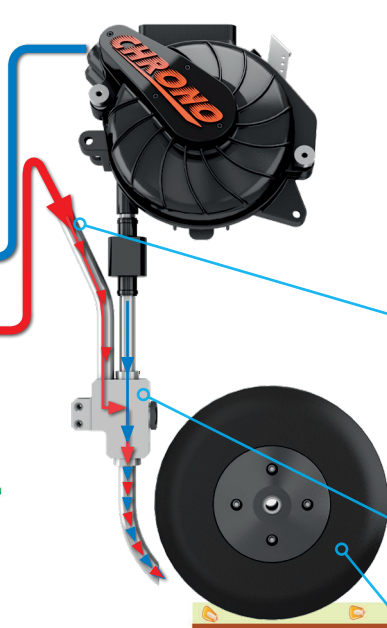

#### НЕЗАВИСИМЫЙ ПОТОК ВОЗДУХА

Независимый компрессор нагнетает давление на пневматический выталкиватель, который генерирует нисходящий поток воздуха, одновременно создавая вакуум в семяпроводе со стороны дозатора, за счет чего достигается идеальная точность посева в различных условиях эксплуатации оборудования.

**БАКУУМ**  
**ДАВЛЕНИЕ**

**ОБЪЕМНЫЙ ШЕСТЕРЕНЧАТЫЙ КОМПРЕССОР**

**НАКЛОННЫЙ ДОЗАТОР СЕМЯН** оптимизирует процесс падения семян в прямую трубку.

**БЕСЩЕТОЧНЫЙ ЭЛЕКТРОДВИГАТЕЛЬ** с цифровым управлением.

**ПОТОК ВОЗДУХА НЕ ЗАВИСИТ** от работы турбины сеялки благодаря отдельному компрессору.

**ВЕРТИКАЛЬНЫЙ СЕМЯПРОВОД** для непосредственной подачи семян в борозду.

**ПНЕВМАТИЧЕСКИЙ ВЫТАЛКИВАТЕЛЬ** генерирует нисходящий поток воздуха для высокоскоростной подачи семян.

Самоочищающееся **КОЛЕСО ПРИКАТЫВАНИЯ СЕМЯН**, выполненное из мягкой резины.

**ВХОД** очищенного воздуха  
вакуумной системы

**ВЫХОД** воздуха  
вакуумной системы

Регулируемый **ДВОЙНОЙ ОТСЕКATEЛЬ СЕМЯН** нового дизайна

Новый пластмассовый **ВЫСЕВАЮЩИЙ ДИСК**

**ЧАША ДИСКА** минимизирует износ диска при вращении